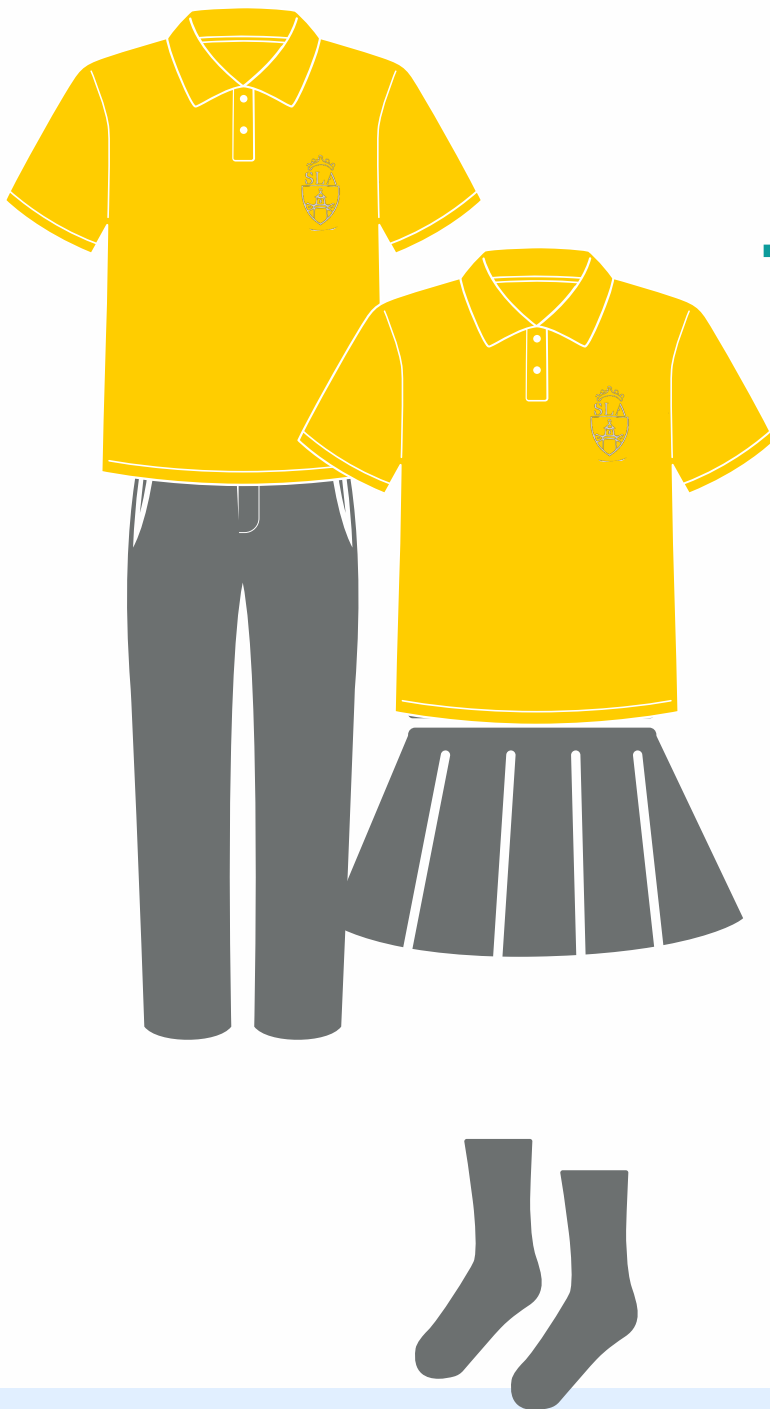

UNIFORME ESCOLAR

SLA 2024

Uniforme Primer y Segundo Ciclo

BUZO

- Polera institucional blanca o gris
- Pantalón azul marino

Uniforme Tercer Ciclo

Tradicional

- Polera cuello piqué institucional amarilla
- Pantalón gris
- Calcetas grises
- Buzo para clases de Educación Física

Polerón buzo

Polerón tercer ciclo

Polar